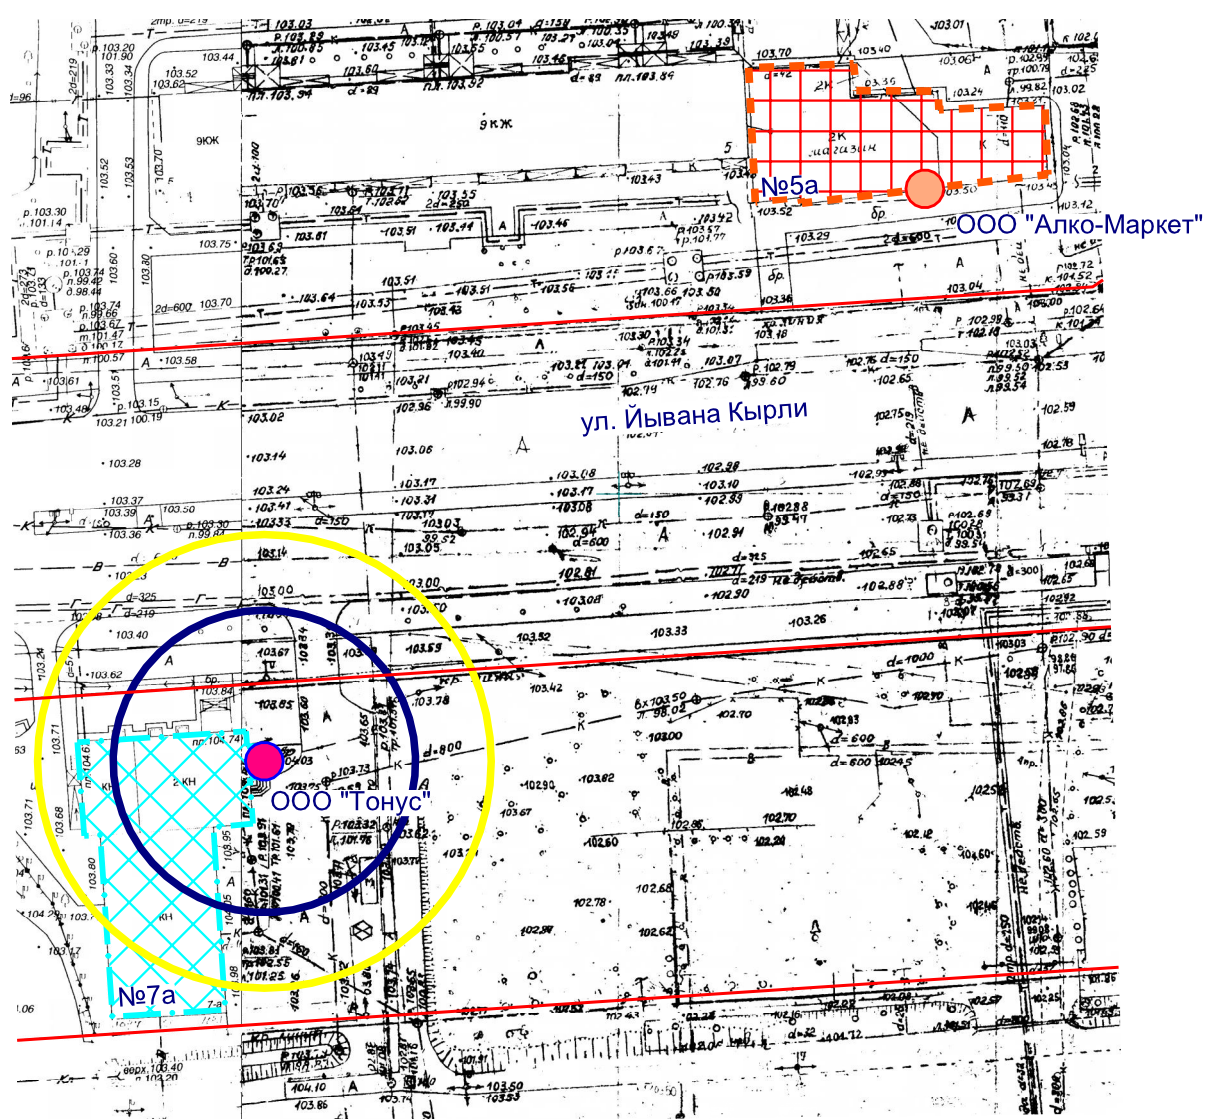

Схема границ прилегающих территорий

- Входы на объект
- Входы в предприятие торговли
- Территория объекта
- Предприятие торговли
- Радиус 20 м
- Радиус 30 м

МУП "АРХИТЕКТОР"		Заказчик: Общество с ограниченной ответственностью "Алко-Маркет"			
И.О. директора		Струк	Объект: Общество с ограниченной ответственностью "Тонус", местоположение: РМЭ, г. Йошкар-Ола, ул. Йивана Кырли, д. 7а		
И.О. нач. ОИРД		Казакова			
Исполнитель		Николаева			
		Масштаб	Дата	Номер	Листов
		1:1000	07.05.2019	19-041	1